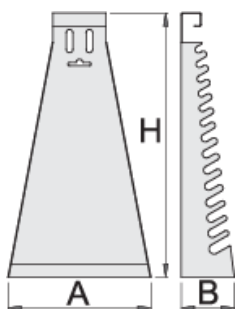

Plechový držák na otevřené klíče

977/1

Profily

Vlastnosti produktu

- materiál: Premium plech

- použitá ekologická barva standardu kvality Qualicoat

605160

6 - 32/12

L

180

B

50

H

330

420

* Obrázky produktů jsou symbolické. Všechny rozměry jsou v mm a hmotnost v gramech. Všechny uvedené rozměry se mohou lišit v toleranci.