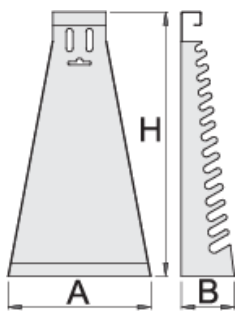

# Метална стойка за гаечни ключове

977/1

Профили

---

## Параметри на продукта

- материал: стоманена ламарина
- боядисани с екологична боя, несъдържаща кадмий и олово

		<b>L</b>	<b>B</b>	<b>H</b>	
605160	6 - 32/12	180	50	330	420

\* Снимките на продуктите са символични. Всички размери са в мм., теглото е в грамове .