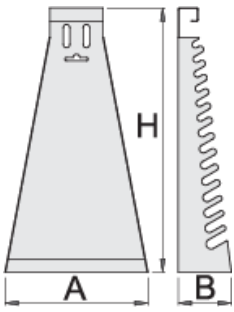

Mbajtës metalik për çelësa të hapur

977/1

Profiles

Product features

- Materiali: fletë metalike
- ngjyra e mjedisit të veshura me kadmium dhe ngjyra të çojë lirë

		L	B	H	
605160	6 - 32/12	180	50	330	420

* Imazhet e produkteve janë simbolike. Të gjitha dimensionet janë në mm, pesha në gram. Të gjitha dimensionet e listuara mund të ndryshojnë në tolerancë.