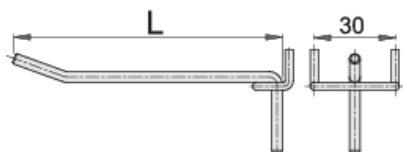

Haczyk, 10 szt w komplecie

997.1

Profile

Cechy produktu

- do tablic ekspozycyjnych
- możliwe jest zaczeplenie haczyków w dowolnej pozycji
- chromowane

	L	D	
609478	35	4	100
609479	50	4	120

L

D

* Przedstawiony wygląd produktu jest orientacyjny. Wszystkie wymiary są w mm, podana waga w gramach