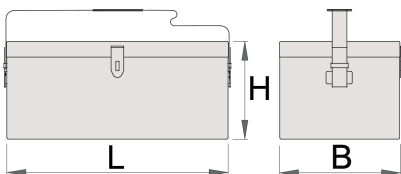

Касета за алати за монтери

960/6

Profiles

Product features

- материјал: специјален ПЛУС челичен лим
- обложена со еко боја на Qualicoat стандард за квалитет
- синтетички каиш
- кутијата може да се заклучи со катанец

L

B

H

603673

550

200

230

5200

612989

620

200

230

4900

* Сликите на производите се симболични. Сите димензии се во мм, тежината е во грамови. Сите наведени димензии може да се разликуваат во ниво на толеранција