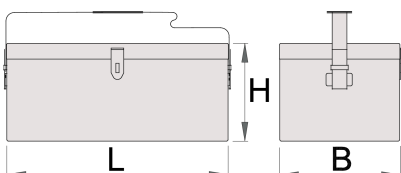

Caisse à outils pour installateur

960/6

Profils

Description produit

- Matière : tôle Premium Plus
- Laque éco à la norme Qualicoat
- Avec lanière de transport
- Possibilité d'ajouter un cadena pour la fermeture

L

B

H

603673

550

200

230

5200

612989

620

200

230

4900

* Les images des produits ne sont pas contractuelles. Toutes les dimensions sont en mm, les poids en grammes.