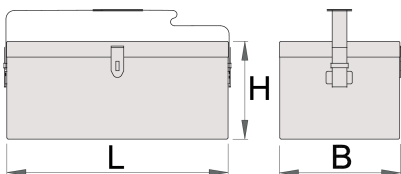

Kutija za alat, instalaterska

960/6

Profili

Atributi proizvoda

- materijal: Premium Plus lim
- obložena eko bojom Qualicoat standard kvalitetom
- s sintetičkim remenom
- box can be locked with padlock

L

B

H

230

4900

* Slike proizvoda su simbolične. Sve dimenzije su u mm, masa je u g.