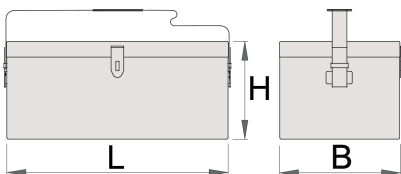

Kasetë për elektrikistë

960/6

Profiles

Product features

- Materiali: fletë metalike
- ngjyra e mjedisit të veshura me kadmium dhe ngjyra të çojë lirë
- me rrip sintetike
- kutia mund të sigurohet edhe me dry

L

B

H

603673

550

200

230

5200

612989

620

200

230

4900

* Imazhet e produkteve janë simbolike. Të gjitha dimensionet janë në mm, pesha në gram. Të gjitha dimensionet e listuara mund të ndryshojnë në tolerancë.