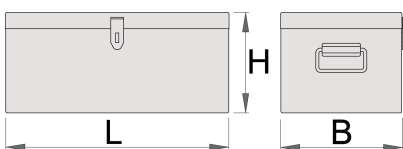

Cutie de scule

960/3

Profile

Caracteristicile produsului

- tabla cu gauri perforate
- vopsite cu vopsele ecologice fara cadmiu si plumb
- destinata pentru transportul si depozitarea sculelor, masinilor electrice si echipamentelor, documentelor in conditii climaterice diverse
- box can be locked with padlock

* Imaginea produsului este simbolica. Toate dimensiunile sunt exprimate în mm, greutatea în grame.