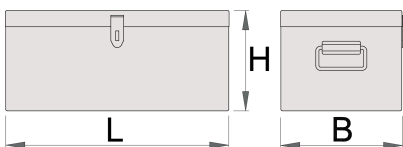

Caisse à outils

960/2

Profils

Description produit

- Matière : tôle Premium Plus
- Laque éco à la norme Qualicoat
- Convient pour le transport et le stockage d'outils, d'électroportatif et d'équipements et de documentation quelque soit les conditions climatiques
- Possibilité d'ajouter un cadena pour la fermeture

* Les images des produits ne sont pas contractuelles. Toutes les dimensions sont en mm, les poids en grammes.