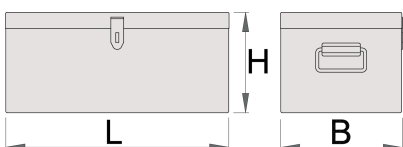

Szerszámláda

960/1

Profilok

Termékjellemzők

- anyaga: Premium Plus acéllemez
- környezetbarát porszórt festékbevonattal Qualicoat minőségi szabvány szerint
- alkalmas szerszámok, levegős szerszámok és kiegészítőik, dokumentáció tárolására, szállítására különböző időjárási viszonyok mellett
- láda lakattal zárható

605896

L

700

B

380

H

310

18000