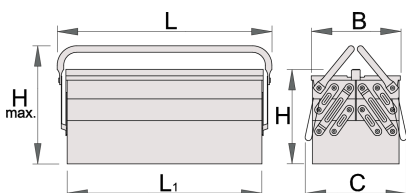

Cutie de scule-5 compartimente

915/5

Profile

Caracteristicile produsului

- vopsele cu vopsele ecologice fara cadmiu si plumb
- model lung cu doua manere
- tabla cu gauri perforate
- box can be locked with padlock

210

235

585

225

275

5541

* Imaginea produsului este simbolica. Toate dimensiunile sunt exprimate în mm, greutatea în grame.

Photo (pictures)