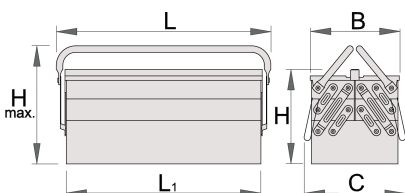

Cutie de scule-5 compartimente

914/5

Profile

Caracteristicile produsului

- tabla cu gauri perforate
- vopsele cu vopsele ecologice fara cadmiu si plumb
- model scurt cu doua manere
- box can be locked with padlock

210

235

485

225

275

4768

* Imaginea produsului este simbolica. Toate dimensiunile sunt exprimate în mm, greutatea în grame.

Accessories