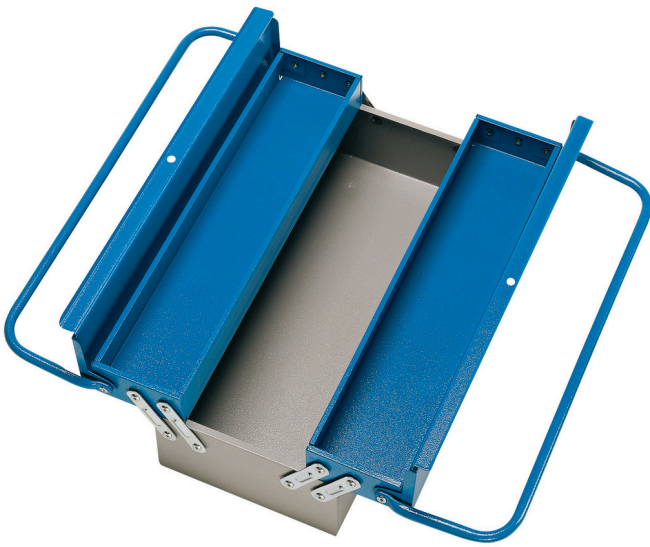

# Cutie de scule-3 compartimente

914/3

## Caracteristicile produsului

- tabla cu gauri perforate
- model scurt cu doua manere
- vopseite cu vopsele ecologice fara cadmiu si plumb
- box can be locked with padlock

L1

B

C

L

H

H↑