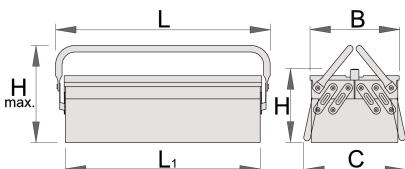

# Cutie de scule-3 compartimente

914/3

## Caracteristicile produsului

- tabla cu gauri perforate
- model scurt cu doua manere
- vopseite cu vopsele ecologice fara cadmiu si plumb
- box can be locked with padlock

L1

B

C

L

H

H↑

\* Imaginea produsului este simbolica. Toate dimensiunile sunt exprimate în mm, greutatea în grame.