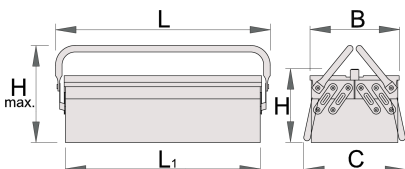

Gereedschapkist - 3 delig

914/3

Profielen

Product attributen

- materiaal: premium PLUS plaatstaal
- short type with two handles
- coated with eco colour of Qualicoat quality standard
- box can be locked with padlock

210

235

485

175

225

3513

* Afbeeldingen van producten zijn symbolisch. Alle afmetingen zijn in mm en gewicht in gram. Alle vermelde afmetingen kunnen variëren in tolerantie.

Accessoires