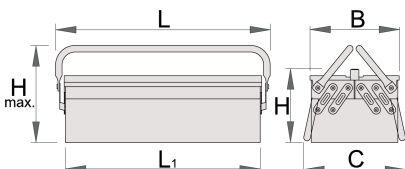

Троделна касета за алат

914/3

Profiles

Product features

- материјал: специјален ПЛУС челичен лим
- кратка со две рачки
- обложена со еко боја на Qualicoat стандард за квалитет
- кутијата може да се заклучи со катанец

210

235

485

175

225

3513

* Сликите на производите се симболични. Сите димензии се во мм, тежината е во грамови. Сите наведени димензии може да се разликуваат во ниво на толеранција

Accessories