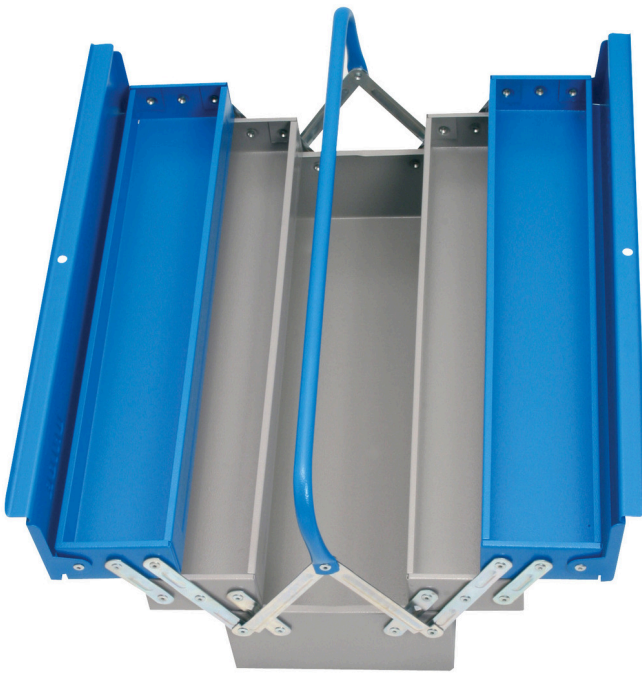

# Cutie de scule-5 compartimente

912/5

## Caracteristicile produsului

- vopsite cu vopsele ecologice fara cadmiu si plumb
- model lung cu un maner
- box can be locked with padlock

A

B

C

L

H

H↑