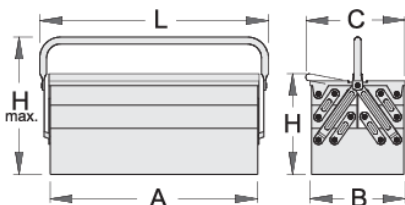

# Cutie de scule-5 compartimente

912/5

## Caracteristicile produsului

- vopsite cu vopsele ecologice fara cadmiu si plumb
- model lung cu un maner
- box can be locked with padlock

A

B

C

L

H

H↑

\* Imaginea produsului este simbolica. Toate dimensiunile sunt exprimate în mm, greutatea în grame.

0 (pictures)

Photo (pictures)