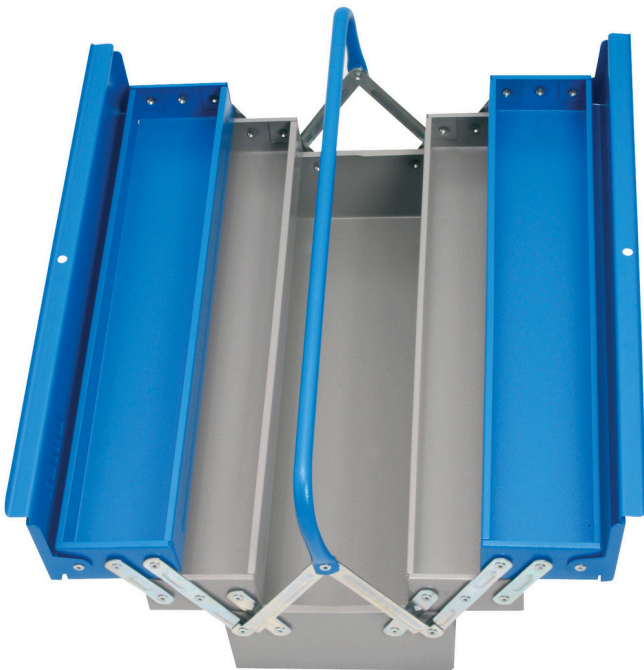

Cassetta portautensili - 5 scomparti

912/5

Profili

Attributi del prodotto

- laccatura ecologica con colori senza cadmio e piombo
- tipo lungo con un manico
- la scatola può essere chiusa con lucchetto

	A	B	C	L	H	H↑	
601912	560	210	220	600	225	320	5386

* Le immagini dei prodotti sono puramente simboliche. Tutte le dimensioni sono in mm, peso in grammi.

Utilizzo (pictures)

Photo (pictures)