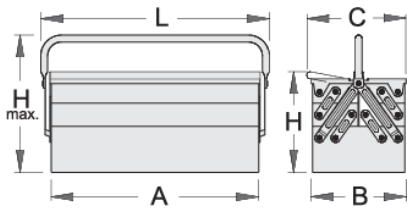

Cassetta portautensili - 5 scomparti

912/5

Profili

Attributi del prodotto

- laccatura ecologica con colori senza cadmio e piombo
- tipo lungo con un manico
- la scatola può essere chiusa con lucchetto

	A	B	C	L	H	H↑	
601912	560	210	220	600	225	320	5386

* Le immagini dei prodotti sono puramente simboliche. Tutte le dimensioni sono in mm, peso in grammi.

Utilizzo (pictures)

Photo (pictures)