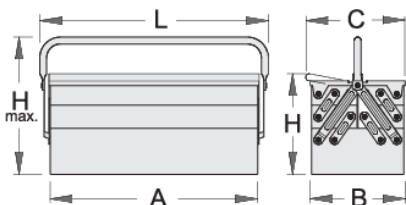

Szerszámláda - 5 rekesssel

912/5

Profilok

Termékjellemzők

- környezetbarát porszórt festékbevonattal Qualicoat minőségi szabvány szerint
- hosszú típus, egy fogantyúval
- láda lakattal zárható

A

B

C

225

320

5386

* A termékképek illusztrációk. Minden feltüntetett méret milliméterben, a tömegek grammokban. Az összes feltüntetett méret eltérhet a toleranciának megfelelően.

Használat (pictures)

Photo (pictures)