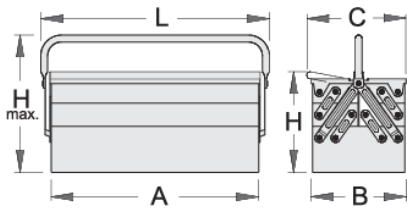

Εργαλειοθήκη πέντε διαμερισμάτων

912/5

Προφίλ

Χαρακτηριστικά προϊόντος

- οικολογικό λακάρισμα με χρώμα ποιότητας προτύπου Qualicoat
- μακρύς τύπος με μια χειρολαβή
- το κουτί μπορεί να κλειδωθεί με λουκέτο

	A	B	C	L	H	H↑	
601912	560	210	220	600	225	320	5386

* Οι εικόνες των προϊόντων είναι συμβολικές. Όλες οι διαστάσεις είναι σε mm, το βάρος είναι σε γραμμάρια. Όλες οι αναφερόμενες διαστάσεις μπορεί να διαφέρουν σε ανοχές.