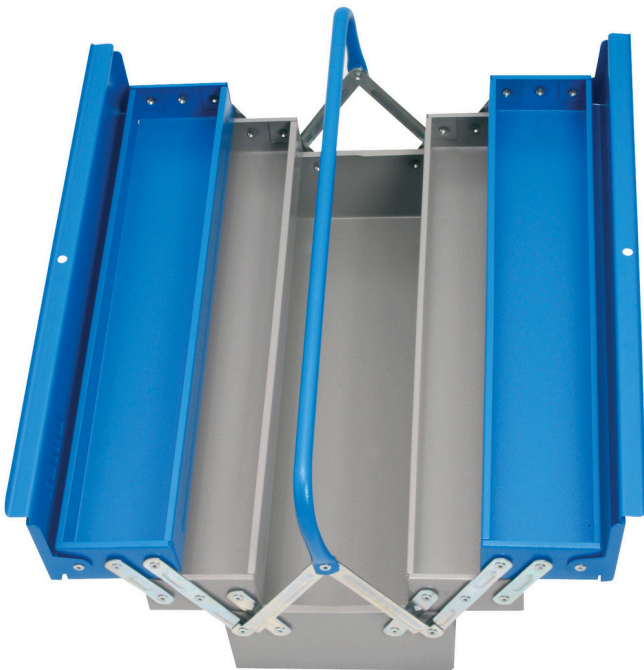

Εργαλειοθήκη πέντε διαμερισμάτων

912/5

Προφίλ

Χαρακτηριστικά προϊόντος

- οικολογικό λακάρισμα με χρώμα ποιότητας προτύπου Qualicoat
- μακρύς τύπος με μια χειρολαβή
- το κουτί μπορεί να κλειδωθεί με λουκέτο

	A	B	C	L	H	H↑	
601912	560	210	220	600	225	320	5386

* Οι εικόνες των προϊόντων είναι συμβολικές. Όλες οι διαστάσεις είναι σε mm, το βάρος είναι σε γραμμάρια. Όλες οι αναφερόμενες διαστάσεις μπορεί να διαφέρουν σε ανοχές.