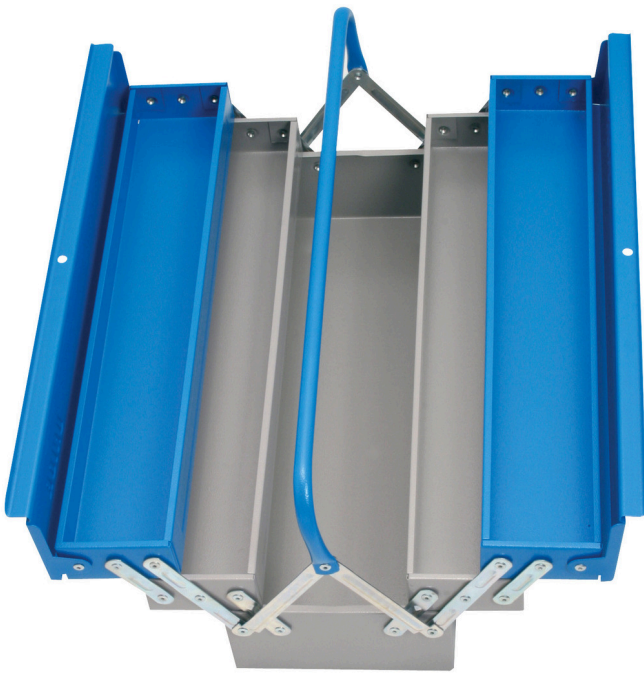

# Kuti metalike për vegla- 5 pjesësh

912/5

## Product features

- ngjyra e mjedisit të veshura me kadmium dhe ngjyra të çojë lirë
- lloj të shkurtër me një dorezë
- kutia mund të sigurohet edhe me dry

A

B

C

L

H

H↑