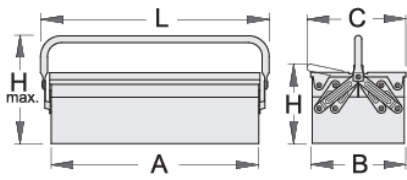

Троделна касета за алат

912/3

Profiles

Product features

- обложена со еко боја на Qualicoat стандард за квалитет
- долга со една рачка
- кутијата може да се заклучи со катанец

A

B

C

175

270

3834

* Сликите на производите се симболични. Сите димензии се во мм, тежината е во грамови. Сите наведени димензии може да се разликуваат во ниво на толеранција