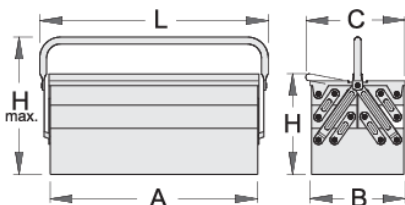

Kutija za alat, petodjelna

911/5

Profili

Atributi proizvoda

- obložena eko bojom Qualicoat standard kvalitetom
- kratka izvedba s jednom ručkom
- box can be locked with padlock

A

B

C