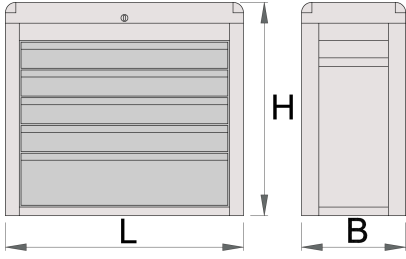

- kadmiyum ve kurşun içermeyen renkle ekolojik lake kaplamalıdır
- 5 çekmece, boyutlar 560x265x70 mm
- her çekmecenin maksimum kapasitesi: 30kg

	L	B	H	
611784	685	300	535	25000

\* Ürünlerin resimleri semboliktir. Bütün boyutlar mm ve ağırlık gram cinsindedir.