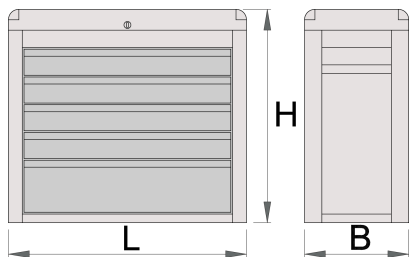

Ящик инструментальный - 5 отделений

939/5E

Профили

Описание товара

- материал: листовая сталь Premium Plus
- центральная запирающая система с замком и складным ключом
- замок и ключ в комплекте
- крышка с замком, когда крышка закрыта - ящики заперты
- выдвижные ящики на шарикоподшипниках с салазками

- пластиковое покрытие предохраняет ящики и инструмент от повреждений
- используется экологичное покрытие, соответствующее стандарту качества Qualicoat
- пять ящиков размерами 560x265x70 мм
- грузоподъёмность ящиков: 30 кг

	L	B	H	
611784	685	300	535	25000

* Изображения продуктов носят демонстрационный характер. Все размеры указаны в миллиметрах, вес в граммах.

Запасные детали

Замок с ключами

Сопутствующие товары

Ящик инструментальный - 3 отделения