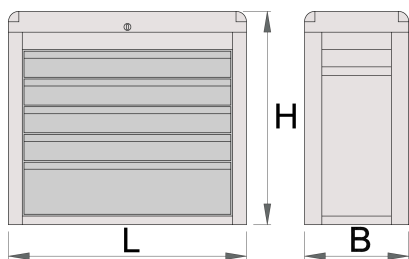

Dulap de scule Eurostyle-5 compartimente

939/5E

Profile

Caracteristicile produsului

- tabla cu gauri perforate
- sistem de inchidere
- lock with key included also foam keyring
- capac cu incuietoare, cand capacul este inchis sertarele sunt blocate
- sertare pe rulmenti

- protectie a sertarelor sintetica si a sculelor contra deteriorarii
- vopsite cu vopsele ecologice fara cadmiu si plumb
- 5 sertare, dimensiunea 560x265x70 mm
- Capacitatea sertarelor: 30 kg

	L	B	H	
611784	685	300	535	25000

* Imaginea produsului este simbolica.Toate dimensiunile sunt exprimate în mm,greutatea în grame.

Piese de schimb

Lock with keys

Related products

Dulap de scule Eurostyle-3 compartimente

Carucior de scule "EUROSTYLE"