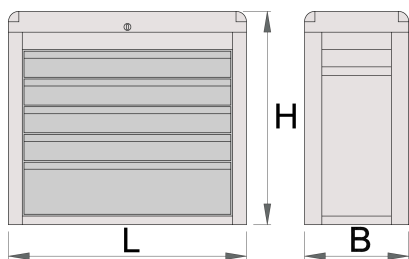

Cassettera portautensili Eurostyle - 5 scomparti

939/5E

Profili

Attributi del prodotto

- materiale: lamiera di metallo PLUS premium
- sistema di chiusura
- serratura con chiave inclusa, portachiavi in schiuma
- coperchio con serratura, quando il coperchio è chiuso i cassetti sono bloccati
- cassetti con guide con cuscinetti a sfere

- la copertura sintetica protegge i cassetti e gli utensili da danneggiamenti
- laccatura ecologica con colori senza cadmio e piombo
- 5 cassetti (dim. 560x265x70 mm)
- portata dei cassetti: 30 kg.

	L	B	H	
611784	685	300	535	25000

* Le immagini dei prodotti sono puramente simboliche. Tutte le dimensioni sono in mm, peso in grammi.

Parti di ricambio

Serratura con chiavi

Related products

Cassettiera portautensili Eurostyle - 3 scomparti