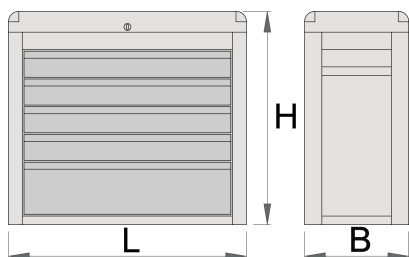

Skříň na nářadí - 5 zásuvek

939/5E

Profily

Vlastnosti produktu

- materiál: Premium Plus plech
- centrální zamykání zámkem a sklápěcím klíčem
- součástí zámku je také pěnový přívěšek na klíče
- opatřeno zámkem, když je víko zavřené zásuvky nejdou otevřít
- 100% výsuvné zásuvky na kolečkových ložiskách
- syntetický potah povrchu chrání zásuvky a nástroje před poškozením

- použitá ekologická barva standardu kvality Qualicoat
- 5 zásuvek L 560 x W 265 x H 70 mm
- Kapacita zásuvek: 30 kg

	L	B	H	
611784	685	300	535	25000

* Obrázky produktů jsou symbolické. Všechny rozměry jsou v mm a hmotnost v gramech. Všechny uvedené rozměry se mohou lišit v toleranci.