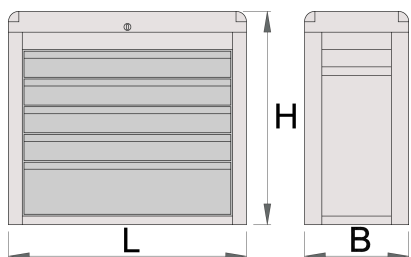

Шкаф метален с 5 чекмеджета

939/5E

Профили

Параметри на продукта

- материал: ламарина
- заключващ механизъм
- заключването включва ключ и пенообразен ключодържател
- капак с ключ, когато капака е в затворено положение, чекмеджетата се заключват
- водачи за чекмеджета със сачмени лагери
- синтетичната покривка предпазва чекмеджетата и инструментите от нараняване

- боядисани с екологична боя, несъдържаща кадмий и олово
- 5 чекмеджета р-ри 560x265x70 mm
- капацитет на чекмеджетата: 30 кг.

	L	B	H	
611784	685	300	535	25000

* Снимките на продуктите са символични. Всички размери са в мм., теглото е в грамове .