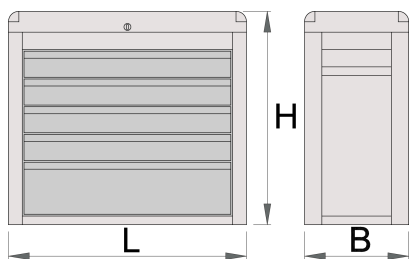

- coated with eco colour of Qualicoat quality standard
- 5 laden L 560 x B 265 x H 70 mm
- maximum capacity of each drawer: 30kg

	L	B	H	
611784	685	300	535	25000

\* Afbeeldingen van producten zijn symbolisch. Alle afmetingen zijn in mm, en het gewicht in grammen. Alle vermelde afmetingen kunnen variëren in tolerantie.