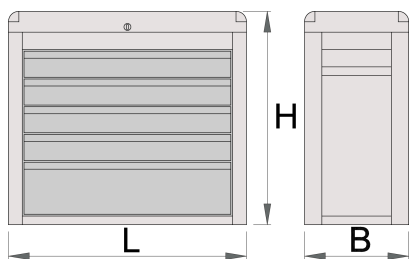

Kasetë metali EUROSTYLE-me 5 sirtar

939/5E

Profiles

Product features

- Materiali: fletë metalike
- Sistemi mbyllje
- bravë me çelës dhe varëse
- mbuluar me bllokohet, kur të mbuluar është e mbyllur mbathje do të jetë i bllokuar
- mbathje me rrëshqitje-top duke mbajtur

- mbulon sintetike mbrojtur mbathje dhe mjetet nga dëmtimi
- llak ekologjike veshura me kadmium dhe ngjyra të çojë lirë
- 5 mbathje, dimension 560x265x70 mm
- Kapaciteti maksimal i sirtarin e para: 30 kg

	L	B	H	
611784	685	300	535	25000

* Imazhet e produkteve janë simbolike. Të gjitha dimensionet janë në mm, pesha në gram. Të gjitha dimensionet e listuara mund të ndryshojnë në tolerancë.

Spare parts

Lock with keys