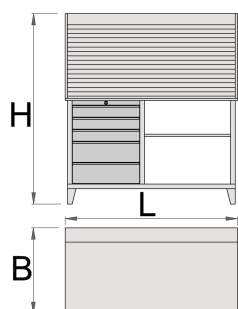

Верстак с инструментальной панелью с жалюзи

946ACR

Профили

Описание товара

- комбинация верстака (арт. 946A) и инструментальной панели с жалюзи (арт. 946CR)
- материал: листовая сталь Premium Plus
- центральная запирающая система с замком и складным ключом
- замок и ключ в комплекте
- полностью выдвигающиеся ящики на шарикоподшипниках с салазками
- пластиковое покрытие предохраняет ящики и инструмент от повреждений

- используется экологичное покрытие, соответствующее стандарту качества Qualicoat
- деревянная столешница
- пять ящиков (три ящика размерами 560x570x70 мм, два ящика размерами 560x605x150 мм)
- статическая грузоподъёмность: 2300 кг
- грузоподъёмность каждого ящика: 45 кг
- с 30 крючками
- модель с жалюзи и запирающей системой

	L	B	H	
612331	1500	750	1665	146000

* Изображения продуктов носят демонстрационный характер. Все размеры указаны в миллиметрах, вес в граммах.

Запасные детали

Замок с ключами