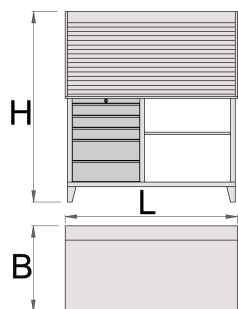

Meuble établi avec panneau à rideau coulissant

946ACR

Profils

Description produit

- Ensemble établi 946A et Armoire à rideau coulissant 946CR
- Matière : tôle Premium Plus
- Système de verrouillage centralisé avec clé repliable
- Serrure à clé, un porte clé inclu
- Tiroirs coulissants avec glissières sur roulement
- Tiroirs recouverts de feutrine

- Laque éco à la norme Qualicoat
- Large plan de travail en bois
- 5 tiroirs : 3 dim L 595 x P 615 x H 75 mm et 2 dim L 595 x P 615 x H 155 mm
- Capacité de charge statique : 2300 kg
- Capacité de charge des tiroirs : 45 Kg
- Livré avec 30 crochets
- Modèle CR avec rideau coulissant et système de fermeture

	L	B	H	
612331	1500	750	1665	146000

* Les images des produits ne sont pas contractuelles. Toutes les dimensions sont en mm, les poids en grammes.

Pièces de rechange

Serrure + clés