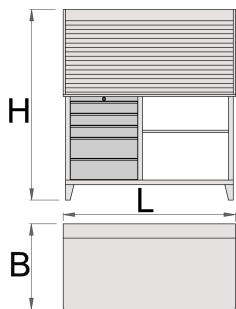

Маса работна със стена и щора

946ACR

Профили

Параметри на продукта

- комбинация на работна маса (арт. 946A) и стена за инструменти + щора (арт. 946CR)
- материал: ламарина
- заключващ механизъм
- заключването включва ключ и пенообразен ключодържател
- водачи за чекмеджета със сачмени лагери
- синтетичната покривка предпазва чекмеджетата и инструментите от нараняване
- боядисани с екологична боя, несъдържаща кадмий и олово
- дървен плот

- 5 чекмеджета (3 с р-ри 560x570x70 мм и 2 с р-ри 560x605x150 мм)
- статичен капацитет на натоварване без колела: 2300 кг
- капацитет на малките чекмеджета: 30 кг
- в комплект с 30 бр. куки
- модел CR с ролетна щора и заключваща система

	L	B	H	
612331	1500	750	1665	146000

* Снимките на продуктите са символични. Всички размери са в мм., теглото е в грамове .

Резервни части

Заклучване с ключове