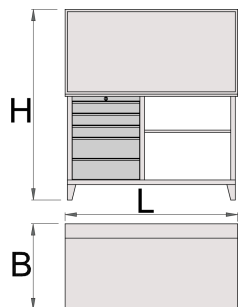

Banc de lucru cu panou

946AC

Profile

Caracteristicile produsului

- combinatie între bancul de lucru (art.946A) și panoul (art.946C) (Art 946 ACR cu jaluzea)
- tabla cu găuri perforate
- sistem de închidere
- lock with key included also foam keyring
- sertare pe rulmenți
- protecție a sertarelor sintetice și a sculelor contra deteriorării
- vopsite cu vopsele ecologice fără cadmiu și plumb
- suprafața de lucru de lemn

- 5 sertare(3 dim. 560x570x70, 2 dim. 560 x605x150mm)
- capacitate statica:2300 kg
- capacitate sertare:45 kg
- cu 30 de carlige

612220

L

1500

B

750

H

1665

136000

* Imaginea produsului este simbolica.Toate dimensiunile sunt exprimate în mm,greutatea în grame.

Piese de schimb

Lock with keys