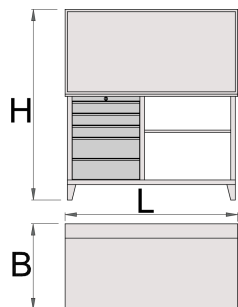

Munkapad szekrénnyel

946AC

Profilok

Termékjellemzők

- munkapad (946A) és szekrény (946C) kombinációja (946ACR változat zárható redőnnyel)
- anyaga: Premium Plus acéllemez
- központi kulcsos zárrendszer összecsuksukható kulccsal
- mellékelt habszivacs kulcstartóval
- teljesen kihúzható fiókok golyóscsapágyazott sínekkel
- szintetikus fiókbetét védi a fiókok belsejét és a szerszámokat a sérüléstől
- környezetbarát porszórt festékbevonattal QualiCoat minőségi szabvány szerint
- fa munkalap

- 5 fiókkal (3x H 560 x Sz 570 x M 70 mm, 2x H 560 x Sz 605 x M 150 mm)
- statikus terhelhetőség: 2300 kg
- fiókok terhelhetősége: 45 kg
- 30 darab függesztő kampóval

612220

L

1500

B

750

H

1665