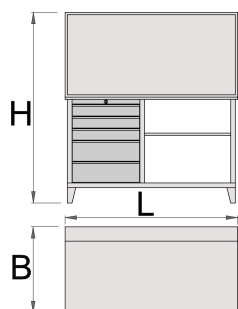

Meuble établi avec panneau

946AC

Profils

Description produit

- Ensemble établi 946A et Armoire pour établi 946C (946ACR est avec l'armoire à rideau coulissant)
- matière : tôle Premium Plus
- système de verrouillage centralisé avec clé repliable
- serrure à clé, un porte clé mousse inclu
- Tiroirs coulissants avec glissières sur roulement
- Tiroirs recouverts de feutrine
- laque éco à la norme QualiCoat

- Large plan de travail en bois
- 5 tiroirs : 3 de dim. L595xP615xH75mm et 2 de dim. L595xP615xH155mm
- Charge statique : 2300kg
- Capacité de charge des tiroirs : 45 Kg
- livré avec 30 crochets

612220

L

1500

B

750

H

1665

136000

* Les images des produits ne sont pas contractuelles. Toutes les dimensions sont en mm, les poids en grammes.