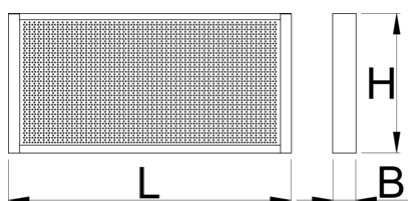

Omara

990CWR

Profili

Atributi izdelka

- material: Premium Plus pločevina
- uporaba eko barve s standardom kvalitete Qualicoat
- s 30 kljukami

625669

L

1000

B

125

H

740

18600

L

B

H