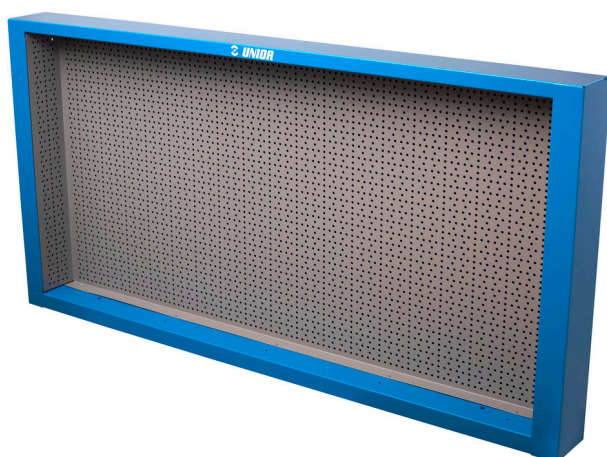

Omara

990CWR

Profili

Atributi izdelka

- material: Premium Plus pločevina
- uporaba eko barve s standardom kvalitete Qualicoat
- s 30 kljukami

625669

L

1000

B

125

H

740

18600

L

B

H

Omara z rolojem

Omara viseča za pult