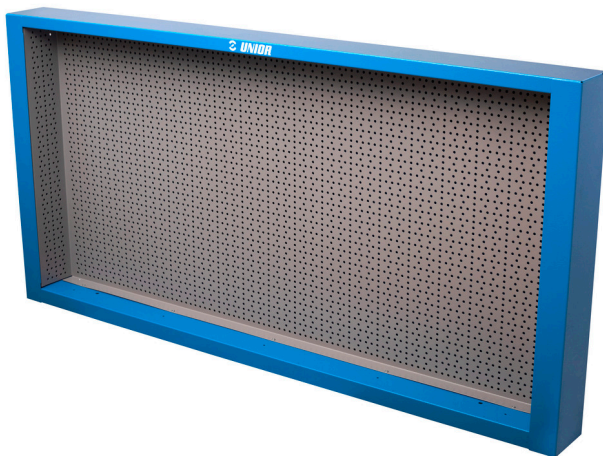

Инструментальная панель

990CWR

Профили

Описание товара

- материал: листовая сталь Premium Plus
- используется экологичное покрытие, соответствующее стандарту качества Qualicoat
- с 30 крючками

625669

L

1000

B

125

H

740

18600

L

B

H

Инструментальная панель с жалюзи

Подвесной шкаф для верстаков