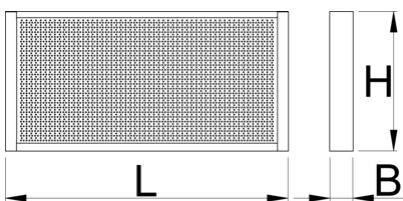

Инструментальная панель

990CWR

Профили

Описание товара

- материал: листовая сталь Premium Plus
- используется экологичное покрытие, соответствующее стандарту качества Qualicoat
- с 30 крючками

625669

L

1000

B

125

H

740

18600

L

B

H