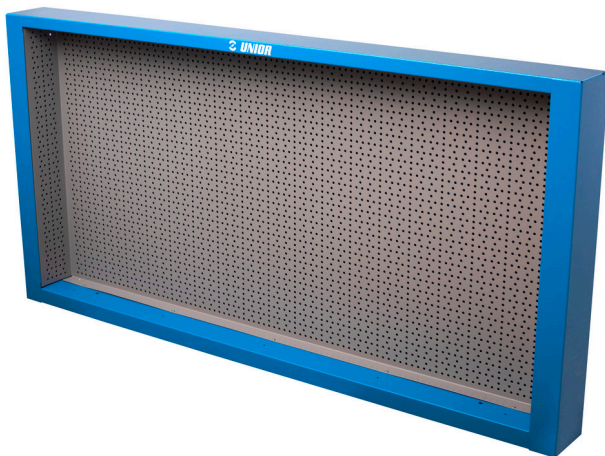

Armadietto per banco da lavoro

990CWR

Profili

Attributi del prodotto

- materiale: lamiera di metallo PLUS premium
- laccatura ecologica con colori senza cadmio e piombo
- con 30 ganci

625669

L

1000

B

125

H

740

18600

L

B

H