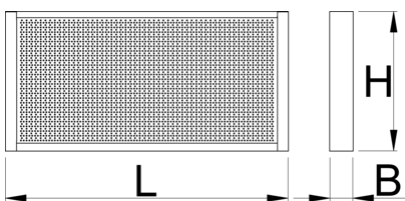

Armadietto per banco da lavoro

990CWR

Profili

Attributi del prodotto

- materiale: lamiera di metallo PLUS premium
- laccatura ecologica con colori senza cadmio e piombo
- con 30 ganci

625669

L

1000

B

125

H

740

18600

L

B

H