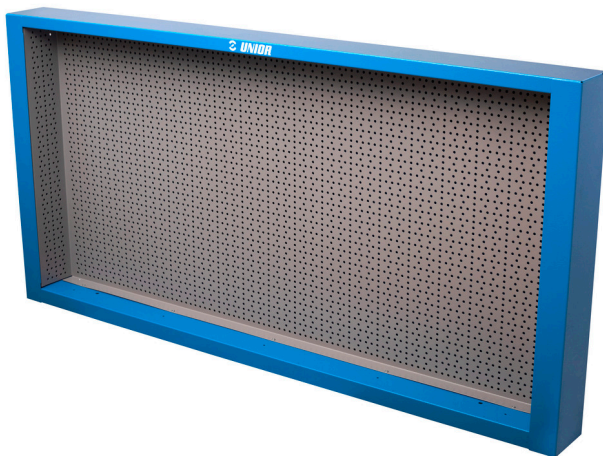

Panneau pour meuble établi

990CWR

Profils

Description produit

- matière : tôle Premium Plus
- laque éco à la norme Qualicoat
- livré avec 30 crochets

625669

L

1000

B

125

H

740

18600

L

B

H

Armoire

Meuble suspendu pour établis