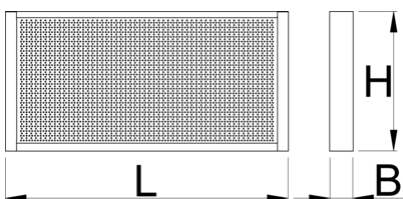

Panneau pour meuble établi

990CWR

Profils

Description produit

- Matière : tôle Premium Plus
- Laque éco à la norme Qualicoat
- Livré avec 30 crochets

625669

L

1000

B

125

H

740

18600

L

B

H