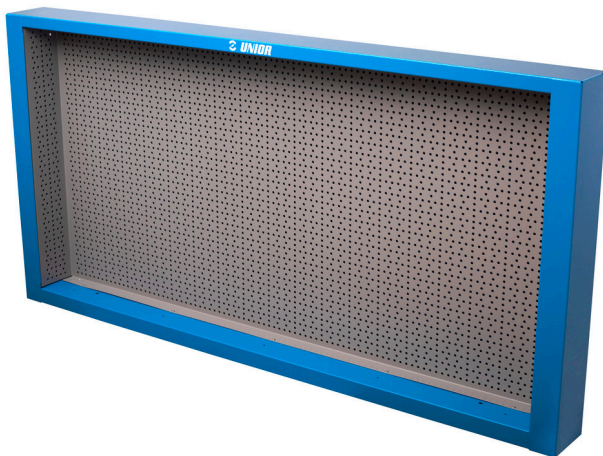

Panneau pour meuble établi

990CWR

Profils

Description produit

- Matière : tôle Premium Plus
- Laque éco à la norme Qualicoat
- Livré avec 30 crochets

625669

L

1000

B

125

H

740

18600

L

B

H

Armoire à rideau coulissant

Meuble suspendu pour établis