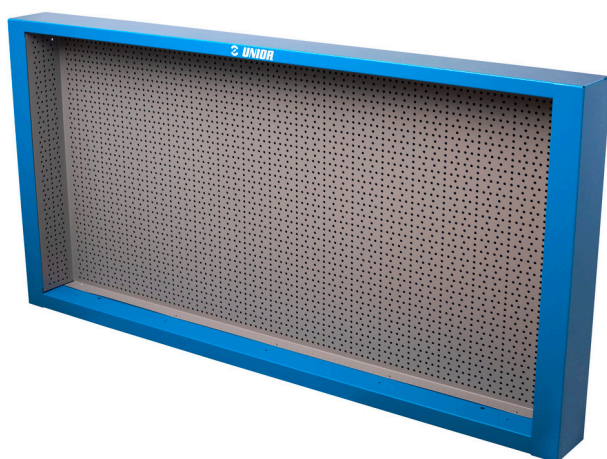

# Skříň

990CWR

## Vlastnosti produktu

- materiál: Premium Plus plech
- použitá ekologická barva standardu kvality Qualicoat
- s 30 háčky

625669

L

1000

B

125

H

## Související produkty

Skřín

Závěsná skříňka pro pracovní stoly