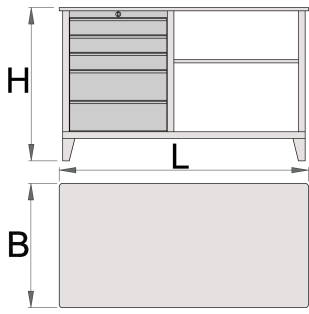

Çalışma tezgahı

946A

Profiles

Product features

- malzeme: sac metal
- kilitleme sistemi
- lock with key included also foam keyring
- bilyalı sürgülü çekmeceler
- sentetik örtü çekmeceleri ve aletleri hasarlardan korur
- kadmiyum ve kurşun içermeyen renkle ekolojik lake kaplamalıdır
- ahşap çalışma tezgahı
- 5 çekmece (üç çekmecenin boyutları: 560x365x70mm, iki çekmecenin boyutları: 560x605x150mm)
- statik yük kapasitesi: 2300 kg
- çekmece kapasitesi: 45 kg

612328

L

1500

B

750

H

925

116000

* Ürünlerin resimleri semboliktir. Bütün boyutlar mm ve ağırlık gram cinsindedir.

Spare parts

Lock with keys