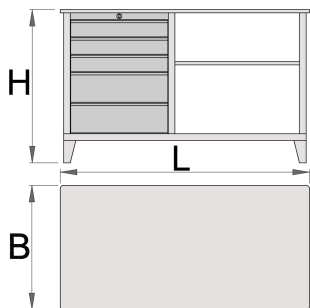

Верстак

946A

Профили

Описание товара

- материал: листовая сталь Premium Plus
- центральная запирающая система с замком и складным ключом
- замок и ключ в комплекте
- полностью выдвигающиеся ящики на шарикоподшипниках с салазками
- пластиковое покрытие предохраняет ящики и инструмент от повреждений
- используется экологичное покрытие, соответствующее стандарту качества QualiCoat
- деревянная столешница
- пять ящиков (три ящика размерами 560x570x70 мм, два ящика размерами 560x605x150 мм)
- статическая грузоподъёмность: 2300 кг
- грузоподъёмность каждого ящика: 45 кг

612328

L

1500

B

750

H

925

116000

* Изображения продуктов носят демонстрационный характер. Все размеры указаны в миллиметрах, вес в граммах.

Запасные детали

Замок с ключами