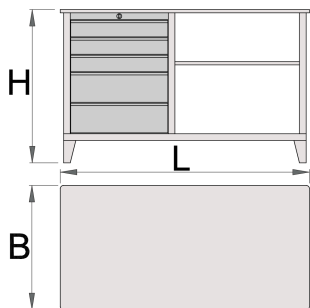

Banc de lucru

946A

Profile

Caracteristicile produsului

- tabla cu gauri perforate
- sistem de inchidere
- lock with key included also foam keyring
- sertare pe rulmenti
- protectie a sertarelor sintetica si a sculelor contra deteriorarii
- vopsite cu vopsele ecologice fara cadmiu si plumb
- suprafata de lucru de lemn
- 5 sertare(3 dim. 560x570x70, 2 dim. 560 x605x150mm)
- capacitate statica:2300 kg
- capacitate sertare:45 kg

612328

L

1500

B

750

H

925

116000

* Imaginea produsului este simbolica. Toate dimensiunile sunt exprimate în mm, greutatea în grame.

Piese de schimb

Lock with keys