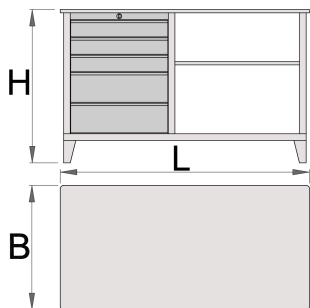

Pracovní stůl

946A

Profily

Vlastnosti produktu

- materiál: Premium Plus plech
- centrální zamykání zámekem a sklápěcím klíčem
- součástí zámku je také pěnový přívěšek na klíče
- 100% výsuvné zásuvky na kolečkových ložiskách
- syntetický potah povrchu chrání zásuvky a nástroje před poškozením
- použitá ekologická barva standardu kvality QualiCoat
- dřevěná pracovní deska
- 5 zásuvek (3 zásuvky 560x570x70 mm, 2 zásuvky 560x605x150 mm)
- statické zatížení: 2300 kg
- nosnost malé zásuvky: 45 kg

612328

L

1500

B

750

H

925

116000

* Obrázky produktů jsou symbolické. Všechny rozměry jsou v mm a hmotnost v gramech. Všechny uvedené rozměry se mohou lišit v toleranci.

náhradní části

Zámek s klíčem