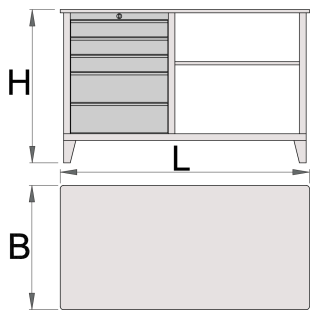

Tavolinë pune

946A

Profiles

Product features

- Materiali: fletë metalike
- Sistemi mbyllje
- bravë me çelës dhe varëse
- mbathje me rrëshqitje-top duke mbajtur
- mbulon sintetike mbrojtur mbathje dhe mjetet nga dëmtimi
- llak ekologjike veshura me kadmium dhe ngjyra të çojë lirë
- tavoline druri
- 5 mbathje (tre dimensionet 560x570x70mm, dy dimensione 560x605x150mm)
- Kapaciteti i ngarkesës statike: 2300 kg
- Kapaciteti i sirtarit: 45 kg

612328

L

1500

B

750

H

925

116000

* Imazhet e produkteve janë simbolike. Të gjitha dimensionet janë në mm, pesha në gram. Të gjitha dimensionet e listuara mund të ndryshojnë në tolerancë.

Spare parts

Lock with keys