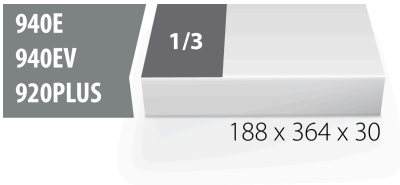

964/27SOS için SOS alet tepsisi

vI964/27SOS

Profiles

Product features

- malzeme: düşük yoğunluklu polietilen köpük
- Tool tray dimension: 188 x 364 x 30 mm
- Compatible with drawers of Eurostyle, Eurovision, Euromotion, Europlus and Hercules (front drawers) line

621231

L

188

B

364

H

30

42

* Ürünlerin resimleri semboliktir. Bütün boyutlar mm ve ağırlık gram cinsindedir.