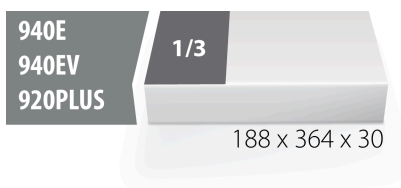

## Cechy produktu

- materiał : niskiej gęstości pianka polietylenowa
- Wkładka narzędziowa: 188 x 364 x 30 mm
- Kompatybilna z szufladami z linii Eurostyle, Eurovision, Euromotion, Europlus i Hercules (szuflady przednie)